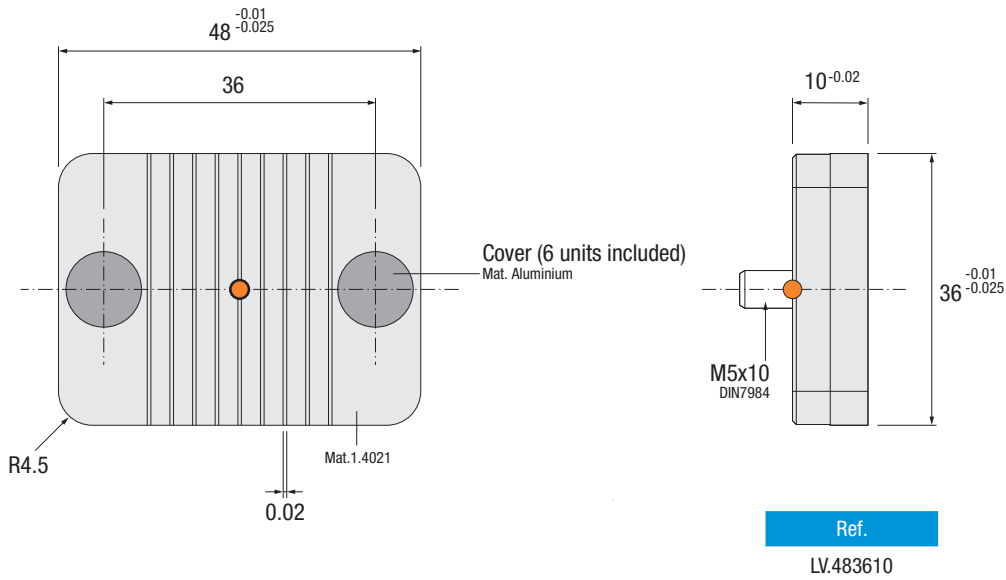

LAMINAR GAS VENT

ES Salida de Gases Laminar DE Laminargasventil
IT Uscita dei Gas Laminare PT Postiço de Ventilação Laminar FR Eventation Laminaire

● Cad Insertion Point

LV

VACUUM

Installation Guidelines

Consejos de Instalación · Richtlinien zur Installation · Consigli di Installazione · Instruções de Instalação · Mode d'Installation